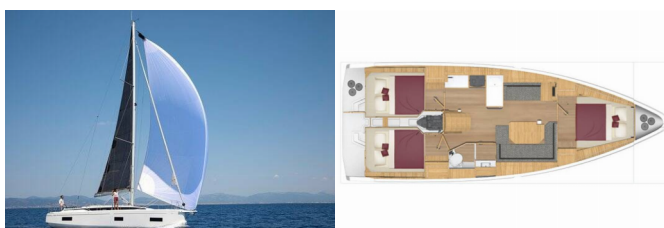

# BAVARIA C38

Alegria (2024)

Allure Navis D.O.O. • Antuna Branka Šimića 33 • 21000 Split • Croatia

Phone: +385 95 502 0094

Phone 2: +385 99 844 2210

E-mail: info@allure-navis.com

Web: www.allure-navis.com

<b>Yacht Base</b>	Marina Kremik, Primosten, Croazia
<b>Yacht ID</b>	5018
<b>Yacht Brands</b>	Bavaria
<b>Yacht Name</b>	Alegria
<b>Production Year</b>	2024
<b>Length</b>	37 Ft
<b>Cabins</b>	3
<b>Berths</b>	6 + 2
<b>WC/Shower</b>	1

**ATTREZZATURE DI COPERTA:** Ancora, Ausiliari di ancoraggio (Riserva di ancoraggio, ancora di rispetto), Barca gancio (mezzomarinai), Canna d'acqua, Doccetta esterna, Manovelle per winch, Parabordi, Paraspruzzi, Piattaforma da bagno, Pompa di sentina - Manuale, Tavolo pozzetto, Teak pozzetto, Tendalino, Tender, Varricello Salpancore

**INTERIOR:** Barometro, Orologio, Upholstery

**L'INTRATTENIMENTO:** Casse in pozzetto, Radio CD/mp3 player, USB, AUX input, TV + DVD, Wi-Fi Internet

**NAVIGAZIONE:** Autopilota, Binocolo, Carte nautiche e nautica guida, Compass, Elica di prua, GPS chart plotter, Riflettore radar, Stazione del Vento/Anemometro, Tridata