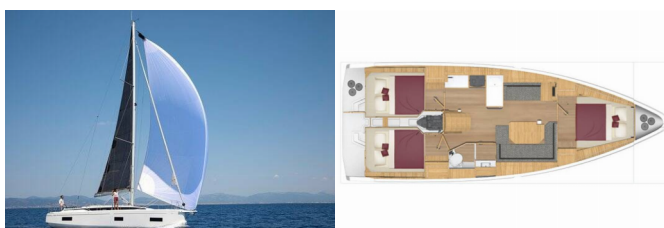

BAVARIA C38

Alegria (2024)

Allure Navis D.O.O. • Antuna Branka Šimića 33 • 21000 Split • Croatia

Phone: +385 95 502 0094

Phone 2: +385 99 844 2210

E-mail: info@allure-navis.com

Web: www.allure-navis.com

Yacht Base	Marina Kremik, Primosten, Croazia
Yacht ID	5018
Yacht Brands	Bavaria
Yacht Name	Alegria
Production Year	2024
Length	37 Ft
Cabins	3
Berths	6 + 2
WC/Shower	1

ATTREZZATURE DI COPERTA: Ancora, Ausiliari di ancoraggio (Riserva di ancoraggio, ancora di rispetto), Barca gancio (mezzomarinai), Canna d'acqua, Doccetta esterna, Manovelle per winch, Parabordi, Paraspruzzi, Piattaforma da bagno, Pompa di sentina - Manuale, Tavolo pozzetto, Teak pozzetto, Tendalino, Tender, Varricello Salpancore

INTERIOR: Barometro, Orologio, Upholstery

L'INTRATTENIMENTO: Casse in pozzetto, Radio CD/mp3 player, USB, AUX input, TV + DVD, Wi-Fi Internet

NAVIGAZIONE: Autopilota, Binocolo, Carte nautiche e nautica guida, Compass, Elica di prua, GPS chart plotter, Riflettore radar, Stazione del Vento/Anemometro, Tridata