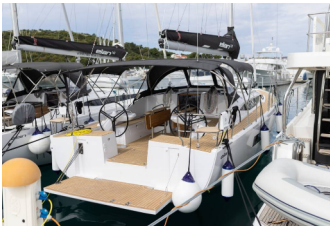

Yacht Base	ACI Marina Split, Croazia
Yacht ID	5017
Yacht Brands	Elan Marine
Yacht Name	Elana
Production Year	2024
Length	45 Ft
Cabins	4
Berths	8 + 2
Max Persons	10
WC/Shower	2

ATTREZZATURE DI COPERTA: Ancora, Ausiliari di ancoraggio (Riserva di ancoraggio, ancora di rispetto), Barbecue, Frigorifero a pozzetto, Paraspruzzi, Passerella, Piattaforma da bagno, Teak cockpit table with folding leaves, Teak deck, Teak pozzetto, Tentalino, Tender con motore fuoribordo

INTERIOR: Hair dryer, Illuminazione Ambiental, WC elettrici

L'INTRATTENIMENTO: Altoparlanti interni, Casse in pozzetto, Radio, Wi-Fi Internet

NAVIGAZIONE: Autopilota, Carte nautiche, Compass, Elica di prua, GPS, GPS plotter cartografico - Pozzetto, Portolano