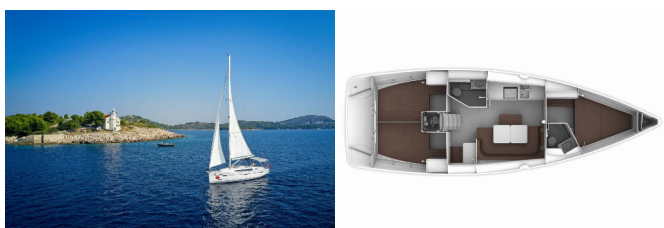

Web: [www.allure-navis.com](http://www.allure-navis.com)

<b>Yacht Base</b>	Marina Hramina, Murter, Croazia
<b>Yacht ID</b>	501
<b>Yacht Brands</b>	Bavaria
<b>Yacht Name</b>	MH 61
<b>Production Year</b>	2016
<b>Length</b>	41 Ft
<b>Cabins</b>	3
<b>Berths</b>	6 + 1
<b>Max Persons</b>	7
<b>WC/Shower</b>	2