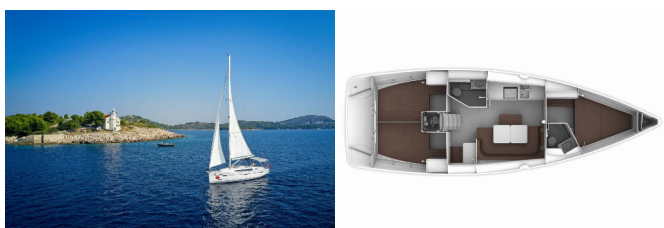

Yacht Base	Marina Hramina, Murter, Croazia
Yacht ID	501
Yacht Brands	Bavaria
Yacht Name	MH 61
Production Year	2016
Length	41 Ft
Cabins	3
Berths	6 + 1
Max Persons	7
WC/Shower	2

ATTREZZATURE DI COPERTA: Ancora con catena, Barca gancio (mezzomarinaio), Bussola principale, Canna d'acqua, Cime di ormeggio, Deck pennello (spazzalone), Doccetta esterna, Girante, Imbuto per carburante, Manovelle per winch, Panchetta, Parabordi, Paraspruzzi, Passerella, Piattaforma da bagno, Pompa di sentina - Manuale, Riserva di olio motore, Scaletta per risalita, Secchio di plastica, Tanica per gasolio, Tavolo pozzetto, Teak pozzetto, Tendalino, Tender, Varricello Salpancore