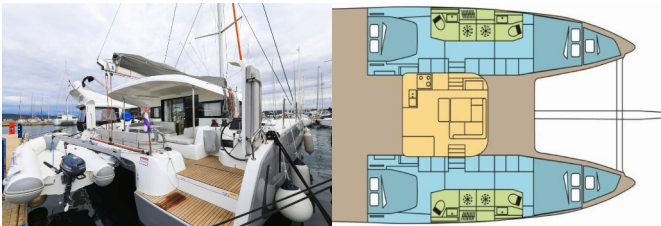

Web: [www.allure-navis.com](http://www.allure-navis.com)

<b>Yacht Base</b>	Marina Pirovac, Croazia
<b>Yacht ID</b>	4990
<b>Yacht Brands</b>	Excess
<b>Yacht Name</b>	Windhunter
<b>Production Year</b>	2024
<b>Length</b>	46 Ft
<b>Cabins</b>	4 + 2
<b>Berths</b>	8 + 2
<b>Max Persons</b>	10
<b>WC/Shower</b>	4