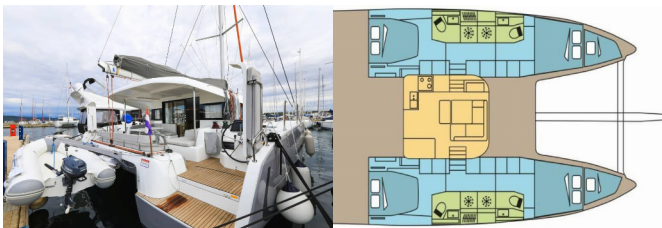

EXCESS 14

Windhunter (2024)

Allure Navis D.O.O. • Antuna Branka Šimića 33 • 21000 Split • Croatia

Phone: +385 95 502 0094

Phone 2: +385 99 844 2210

E-mail: info@allure-navis.com

Web: www.allure-navis.com

Yacht Base	Marina Pirovac, Croazia
Yacht ID	4990
Yacht Brands	Excess
Yacht Name	Windhunter
Production Year	2024
Length	46 Ft
Cabins	4 + 2
Berths	8 + 2
Max Persons	10
WC/Shower	4

ATTREZZATURE DI COPERTA: Barca gancio (mezzomarinaio), Frigorifero a pozzetto, Parabordi, Tavolo pozzetto, Teak pozzetto, Tender, Varricello Salpancore

COMFORT: Cuscini per pozzetto, Cuscini prendisole per la tuga

L'INTRATTENIMENTO: Casse in pozzetto, FUSION sound system, USB

NAVIGAZIONE: Autopilota, Carte nautiche e nautica guida, Divisore, nautic chart, Harbour guides, Stazione del Vento/Anemometro, Wind/speed/depth instruments, Windex