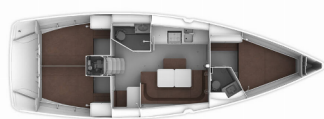

Yacht Base	Marina Hramina, Murter, Croazia
Yacht ID	498
Yacht Brands	Bavaria
Yacht Name	MH 58
Production Year	2016
Length	41 Ft
Cabins	3
Berths	6 + 1
Max Persons	7
WC/Shower	2

ATTREZZATURE DI COPERTA: Ancora con catena, Barca gancio (mezzomarinaio), Bussola principale, Canna d'acqua, Cime di ormeggio, Deck pennello (spazzalone), Doccetta esterna, Girante, Imbuto per carburante, Manovelle per winch, Panchetta, Parabordi, Paraspruzzi, Passerella, Piattaforma da bagno, Pompa di sentina - Manuale, Riserva di olio motore, Scaletta per risalita, Secchio di plastica, Tanica per gasolio, Tavolo pozzetto, Teak pozzetto, Tendalino, Tender, Varricello Salpancore