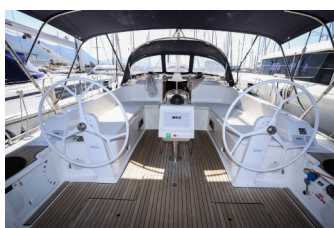

BAVARIA CRUISER 46

Skrivena (2024)

Allure Navis D.O.O. • Antuna Branka Šimića 33 • 21000 Split • Croatia

Phone: +385 95 502 0094

Phone 2: +385 99 844 2210

E-mail: info@allure-navis.com

Web: www.allure-navis.com

Yacht Base	Marina Kastela, Croazia
Yacht ID	4971
Yacht Brands	Bavaria
Yacht Name	Skrivena
Production Year	2024
Length	47 Ft
Cabins	4
Berths	8
Max Persons	9
WC/Shower	3

ATTREZZATURE DI COPERTA: Ancora con catena, ancora Jambo, Barca gancio (mezzomarinai), Canna d'acqua, Cime di ormeggio, Deck pennello (spazzalone), Doccetta esterna, Imbuto per carburante, Impeller, V-belt, oilfilter, Ingresso pannello in plexiglas, Manovelle per winch, Parabordi, Paraspruzzi, Passerella, Piattaforma da bagno, Pompa di sentina - Manuale, Scaletta per risalita, Secchio di plastica, Tendalino, Tender, Varricello Salpancore

COMFORT: Coperte, Cuscini, Lenzuola

CUCINA: Acqua calda, Bombole del gas, Caffettiera, Fornello, Forno, Frigorifero, Utensili da cucina

ELETTRAUTO YACHT: Pompa, Prolunga per corrente 220 V

INTERIOR: Appendiabiti, Barometro, Doccia interno, Documenti della imbarcazione

L'INTRATTENIMENTO: Bose Sound System, Casse in pozzetto, Fusion radio, W-LAN GRATIS

NAVIGAZIONE: Autopilota, Binocolo, Compass, Divisore, nautic chart, Ecoscandaglio, Electronic sea charts, Elica di prua, GPS plotter cartografico - Pozzetto, Log/speed instrument, Portolano, Triangoli

SICUREZZA: Arnesi per riparazioni, Barra timone di rispetto, Distress flare scatola, Estintore, Giubbotti di salvataggio, Horseshoe lifebuoy (salvagenti a ferro di cavallo), Imbracatura di sicurezza (cinture di sicurezza), Kit di pronto soccorso (farmacia), Nebbia corno, Paddles (Remi), Radio VHF, Rettungsinsel, Set di attrezzi

ULTERIORI: Flag