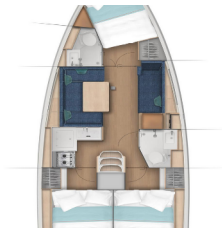

|                        |                            |
|------------------------|----------------------------|
| <b>Yacht Base</b>      | Marina Punat, Krk, Croazia |
| <b>Yacht ID</b>        | 4966                       |
| <b>Yacht Brands</b>    | Jeanneau                   |
| <b>Yacht Name</b>      | Princess Tia               |
| <b>Production Year</b> | 2024                       |
| <b>Length</b>          | 37 Ft                      |
| <b>Cabins</b>          | 3                          |
| <b>Berths</b>          | 6 + 2                      |
| <b>WC/Shower</b>       | 2                          |

**INTERIOR:** Tavolo trasformabile, WC elettrici

**L'INTRATTENIMENTO:** Audio pack, Radio, TV, Wi-Fi Internet

**NAVIGAZIONE:** Attrezzatura di navigazione, Autopilota, Binocolo, Bussola da rilevamento, Elenco fari, Elica di prua, Equipaggiamento di navigazione completo, GPS chart plotter, GPS plotter cartografico - Pozzetto, Harbour guides, Log, Velocità, Profondità - ecoscandaglio, Portolano, Stazione del Vento/Anemometro, Volanti composito, Windex