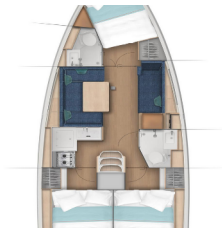

Yacht Base	Marina Punat, Krk, Croazia
Yacht ID	4965
Yacht Brands	Jeanneau
Yacht Name	Princess Lara
Production Year	2024
Length	37 Ft
Cabins	3
Berths	6 + 2
WC/Shower	2

ATTREZZATURE DI COPERTA: Ancora con catena, Barca gancio (mezzomarinaio), Canna d'acqua, Cime di ormeggio, Doccetta esterna, Parabordi, Paraspruzzi, Pompa di sentina - Manuale, Round fender, Secchio di plastica, Tavolo pozzetto, Tendalino, Tender, Varricello Salpancore

INTERIOR: Tavolo trasformabile, WC elettrici

L'INTRATTENIMENTO: Audio pack, Radio, TV, Wi-Fi Internet

NAVIGAZIONE: Attrezzatura di navigazione, Autopilota, Binocolo, Bussola da rilevamento, Elenco fari, Elica di prua, Equipaggiamento di navigazione completo, GPS chart plotter, GPS plotter cartografico - Pozzetto, Harbour guides, Log, Velocità, Profondità - ecoscandaglio, Portolano, Stazione del Vento/Anemometro, Volanti composito, Windex