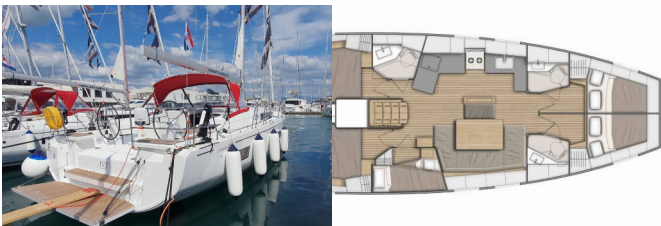

Web: [www.allure-navis.com](http://www.allure-navis.com)

<b>Yacht Base</b>	ACI Marina Split, Croazia
<b>Yacht ID</b>	4962
<b>Yacht Brands</b>	Beneteau
<b>Yacht Name</b>	Ivy
<b>Production Year</b>	2024
<b>Length</b>	48 Ft
<b>Cabins</b>	5
<b>Berths</b>	10 + 2
<b>WC/Shower</b>	3