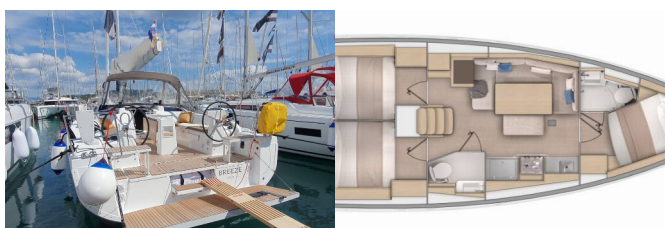

OCEANIS 37.1

Breeze (2024)

Allure Navis D.O.O. • Antuna Branka Šimića 33 • 21000 Split • Croatia

Phone: +385 95 502 0094

Phone 2: +385 99 844 2210

E-mail: info@allure-navis.com

Web: www.allure-navis.com

Yacht Base	ACI Marina Split, Croazia
Yacht ID	4961
Yacht Brands	Beneteau
Yacht Name	Breeze
Production Year	2024
Length	39 Ft
Cabins	3
Berths	6 + 2
WC/Shower	2

ATTREZZATURE DI COPERTA: Ancora, Ausiliari di ancoraggio (Riserva di ancoraggio, ancora di rispetto), Barca gancio (mezzomarinai), Doccetta esterna, Panchetta, Parabordi, Paraspruzzi, Passerella, Piattaforma da bagno, Pompa di sentina - Manuale, Round fender, Tavolo pozzetto, Teak seats in cockpit, Tendalino, Tender, Varricello Salpancore

INTERIOR: Convertible table in salon, Ventilatori elettrici

L'INTRATTENIMENTO: Casse in pozzetto, Radio + USB

NAVIGAZIONE: Autopilota, Binocolo, Carte nautiche e nautica guida, Compass, Elica di prua, Equipaggiamento di navigazione completo, GPS plotter cartografico - Pozzetto, Portolano, Stazione del Vento/Anemometro