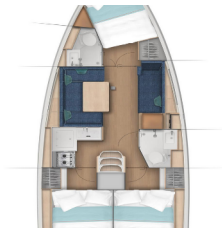

Web: [www.allure-navis.com](http://www.allure-navis.com)

<b>Yacht Base</b>	Pula, Marina Polesana, Croazia
<b>Yacht ID</b>	4950
<b>Yacht Brands</b>	Jeanneau
<b>Yacht Name</b>	Princess Marija
<b>Production Year</b>	2024
<b>Length</b>	37 Ft
<b>Cabins</b>	3
<b>Berths</b>	6 + 2
<b>Max Persons</b>	8
<b>WC/Shower</b>	2