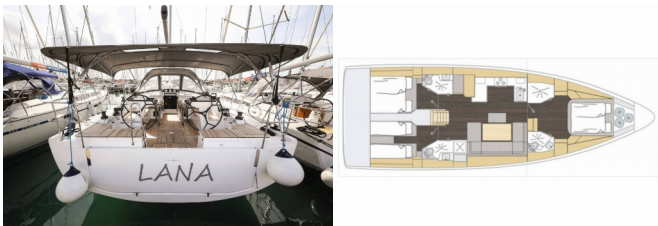

BAVARIA C46

Lana (2024)

Allure Navis D.O.O. • Antuna Branka Šimića 33 • 21000 Split • Croatia

Phone: +385 95 502 0094

Phone 2: +385 99 844 2210

E-mail: info@allure-navis.com

Web: www.allure-navis.com

Yacht Base	Marina Kornati, Biograd, Croazia
Yacht ID	4933
Yacht Brands	Bavaria
Yacht Name	Lana
Production Year	2024
Length	48 Ft
Cabins	3
Berths	6 + 2
Max Persons	8
WC/Shower	3

ATTREZZATURE DI COPERTA: Ancora con catena, Ausiliari di ancoraggio (Riserva di ancoraggio, ancora di rispetto), Cime di ormeggio, Cockpit grill, Cockpit luce, Doccetta esterna, Panchetta, Parabordi, Paraspruzzi, Pozzetto tavolo pieghevole, Teak pozzetto, Tentalino, Tender, Varricello Salpancore