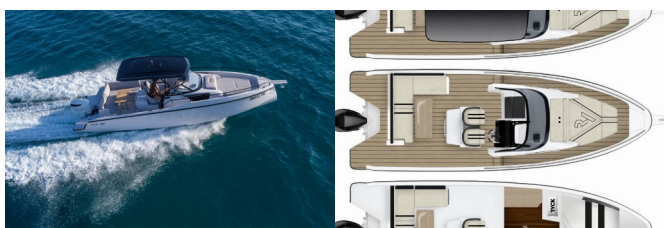

Web: [www.allure-navis.com](http://www.allure-navis.com)

<b>Yacht Base</b>	ACI Marina Rovinj, Croazia
<b>Yacht ID</b>	4894
<b>Yacht Brands</b>	Ryck Yachts
<b>Yacht Name</b>	Ryck 280
<b>Production Year</b>	2023
<b>Length</b>	30 Ft
<b>Cabins</b>	1
<b>Berths</b>	2
<b>Max Persons</b>	10
<b>WC/Shower</b>	1

**ATTREZZATURE DI COPERTA:** Anchor linea, Anchor swivel, Ancora principale, Barca gancio (mezzomarinaio), Cime di ormeggio, Doccetta esterna, Parabordi, Tavolo pozzetto, Telecomando per verricello salpancora con contimetri al timone, Tendalino, Varricello Salpancore