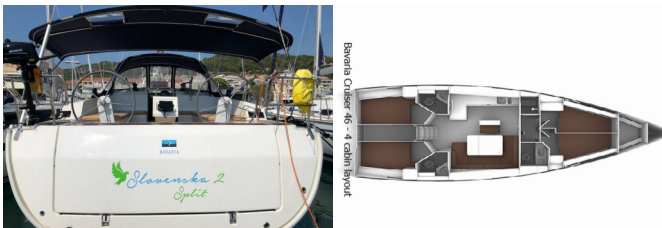

<b>Yacht Base</b>	ACI Marina Split, Croazia
<b>Yacht ID</b>	4892
<b>Yacht Brands</b>	Bavaria
<b>Yacht Name</b>	Slovenska 4
<b>Production Year</b>	2023
<b>Length</b>	47 Ft
<b>Cabins</b>	3 + 1
<b>Berths</b>	6 + 1 + 2
<b>WC/Shower</b>	3