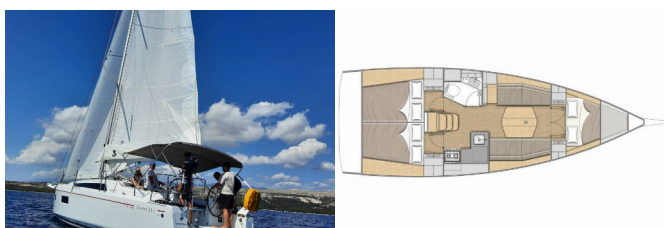

<b>Yacht Base</b>	ACI Marina Šimuni, Croazia
<b>Yacht ID</b>	4845
<b>Yacht Brands</b>	Beneteau
<b>Yacht Name</b>	Sailing Spirit
<b>Production Year</b>	2023
<b>Length</b>	35 Ft
<b>Cabins</b>	3
<b>Berths</b>	6 + 2
<b>WC/Shower</b>	1