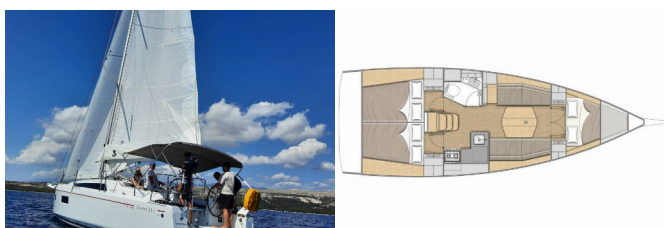

Yacht Base	ACI Marina Šimuni, Croazia
Yacht ID	4845
Yacht Brands	Beneteau
Yacht Name	Sailing Spirit
Production Year	2023
Length	35 Ft
Cabins	3
Berths	6 + 2
WC/Shower	1

ATTREZZATURE DI COPERTA: Anchor winch remote control, Doccetta esterna, Paraspruzzi, Piattaforma da bagno, Pompa di sentina - Manuale, Tavolo pozzetto, Teak pozzetto, Tendalino, Tender, Varricello Salpancore