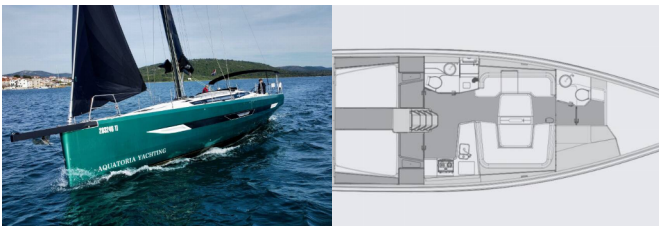

ELAN E6

Loki (2023)

Allure Navis D.O.O. • Antuna Branka Šimića 33 • 21000 Split • Croatia

Phone: +385 95 502 0094

Phone 2: +385 99 844 2210

E-mail: info@allure-navis.com

Web: www.allure-navis.com

Yacht Base	Marina Pirovac, Croazia
Yacht ID	4833
Yacht Brands	Elan Marine
Yacht Name	Loki
Production Year	2023
Length	50 Ft
Cabins	4
Berths	8 + 2
WC/Shower	2

ATTREZZATURE DI COPERTA: Ancora con catena, Bitte di ormeggio, Bow sail locker, Deck luci, Doccetta esterna, Manovelle per winch, Paraspruzzi, Piattaforma da bagno, Seggiola del timoniere, Tendalino, Varricello Salpancore

COMFORT: Cuscini per pozzetto

CUCINA: Acqua calda, Bombole del gas, Fornello, Frigorifero, Lavello, Sistema a acqua pressurizzato, Utensili da cucina

ELETTRAUTO YACHT: 230V spina, Aria condizionata, Batteria di avviamento, Battery monitor, Inverter, Pompa di sentina - Electric, Prolunga per corrente 220 V, Riscaldamento, Service batteries, Spine 12V, USB sockets

INTERIOR: Curtains, LED lights

L'INTRATTENIMENTO: Altoparlanti interni, Casse in pozzetto, TV, Underwater lights, Wi-Fi Internet

NAVIGAZIONE: 3 pale pieghevoli, AIS, Autopilota, Carte nautiche e nautica guida, Compass, Elica di prua, GPS chart plotter, LED luci di navigazione, Windex

SICUREZZA: Corpetti salvagente autogonfiabili, EPIRB-Distress radio beacons, Estintore, Guard rail, Radio VHF, Rettungsinsel

VELE: Bowsprit, Genoa, Halyard winches, Lazy bag, Sails, Winch