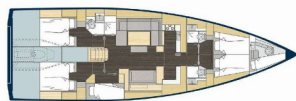

# BAVARIA C57

Olimp (2024)

Allure Navis D.O.O. • Antuna Branka Šimića 33 • 21000 Split • Croatia

Phone: +385 95 502 0094

Phone 2: +385 99 844 2210

E-mail: info@allure-navis.com

Web: www.allure-navis.com

<b>Yacht Base</b>	ACI Marina Split, Croazia
<b>Yacht ID</b>	4821
<b>Yacht Brands</b>	Bavaria
<b>Yacht Name</b>	Olimp
<b>Production Year</b>	2024
<b>Length</b>	55 Ft
<b>Cabins</b>	5 + 1
<b>Berths</b>	10 + 1 + 1
<b>Max Persons</b>	12
<b>WC/Shower</b>	3 + 1