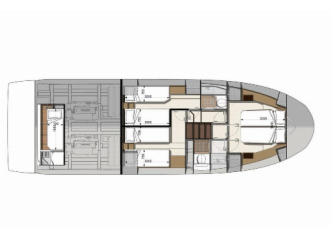

# PRESTIGE 460

Adudu 2 (2019)

Allure Navis D.O.O. • Antuna Branka Šimića 33 • 21000 Split • Croatia

Phone: +385 95 502 0094

Phone 2: +385 99 844 2210

E-mail: info@allure-navis.com

Web: www.allure-navis.com

<b>Yacht Base</b>	Dubrovnik, Komolac, ACI Marina Dubrovnik, Croazia
<b>Yacht ID</b>	4814
<b>Yacht Brands</b>	Jeanneau
<b>Yacht Name</b>	Adudu 2
<b>Production Year</b>	2019
<b>Length</b>	47 Ft
<b>Cabins</b>	3 + 1
<b>Berths</b>	6 + 1
<b>WC/Shower</b>	2