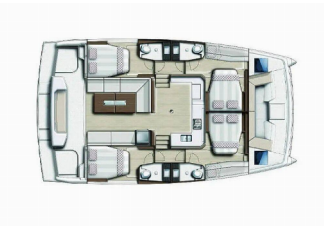

Web: [www.allure-navis.com](http://www.allure-navis.com)

<b>Yacht Base</b>	Marina Kastela, Croazia
<b>Yacht ID</b>	4776
<b>Yacht Brands</b>	Catana
<b>Yacht Name</b>	Maya Bay 4
<b>Production Year</b>	2023
<b>Length</b>	40 Ft
<b>Cabins</b>	4
<b>Berths</b>	8 + 2
<b>Max Persons</b>	10
<b>WC/Shower</b>	4