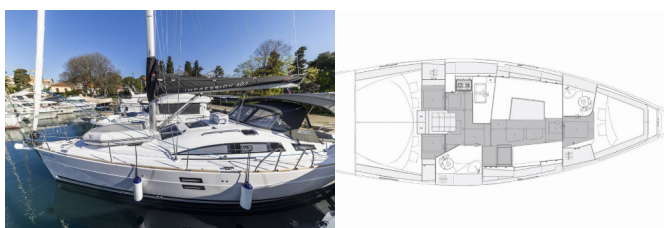

Yacht Base	Marina Zadar (ex. Tankercomerc), Croazia
Yacht ID	4753
Yacht Brands	Elan Marine
Yacht Name	Lady Blue
Production Year	2023
Length	39 Ft
Cabins	3
Berths	6 + 2
Max Persons	8
WC/Shower	2

ATTREZZATURE DI COPERTA: Ancora principale, Barbecue, Bussola principale, Doccetta esterna, Paraspruzzi, Passerella, Piattaforma da bagno, Prendisole, Scaletta per risalita, Tavolo pozzetto, Tendalino, Tender, Varricello Salpancore

INTERIOR: Barometro, Illuminazione Ambientale, Orologio

L'INTRATTENIMENTO: Casse in pozzetto, Radio CD mp3 player, Wi-Fi Internet

NAVIGAZIONE: Autopilota, Binocolo, Carte nautiche, Ecoscandaglio, Electronic sea charts, Elenco fari, Elica di prua, GPS chart plotter, Log, Luce di navigazione, Portolano, Stazione del Vento/Anemometro, Windex