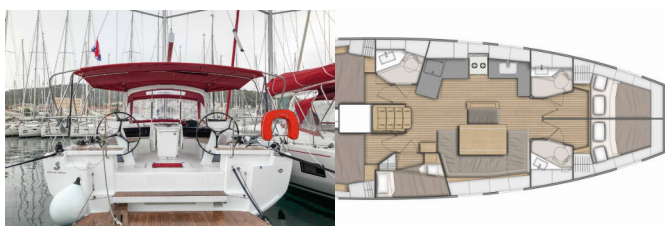

Allure Navis D.O.O. • Antuna Branka Šimića 33 • 21000 Split • Croatia

Phone: +385 95 502 0094

Phone 2: +385 99 844 2210

E-mail: info@allure-navis.com

Web: www.allure-navis.com

Yacht Base	Pula, ACI Marina Pomer, Croazia
Yacht ID	4751
Yacht Brands	Beneteau
Yacht Name	Summer Spirit
Production Year	2023
Length	48 Ft
Cabins	5
Berths	10 + 2
WC/Shower	3

ATTREZZATURE DI COPERTA: Ancora con la corda, Ausiliari di ancoraggio (Riserva di ancoraggio, ancora di rispetto), Barca gancio (mezzomarinaio), Doccetta esterna, Panchetta, Parabordi, Paraspruzzi, Passerella, Piattaforma da bagno, Pompa di sentina - Manuale, Round fender, Tavolo pozzetto, Tendalino, Tender, Varricello Salpancore

INTERIOR: WC elettrici

L'INTRATTENIMENTO: Casse in pozzetto, Hi-Fi sistema, Radio + USB

NAVIGAZIONE: Autopilota, Binocolo, Carte nautiche e nautica guida, Compass, Elica di prua, GPS plotter cartografico - Pozzetto, Log/speed instrument, Stazione del Vento/Anemometro