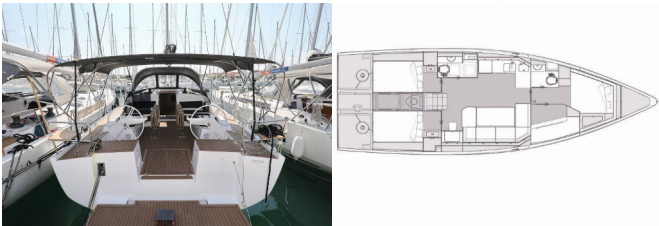

|                        |                                  |
|------------------------|----------------------------------|
| <b>Yacht Base</b>      | Marina Kornati, Biograd, Croazia |
| <b>Yacht ID</b>        | 4726                             |
| <b>Yacht Brands</b>    | Elan Marine                      |
| <b>Yacht Name</b>      | Bava                             |
| <b>Production Year</b> | 2023                             |
| <b>Length</b>          | 45 Ft                            |
| <b>Cabins</b>          | 4                                |
| <b>Berths</b>          | 8 + 2                            |
| <b>Max Persons</b>     | 10                               |
| <b>WC/Shower</b>       | 2                                |

**ATTREZZATURE DI COPERTA:** Anchor winch remote control, Ancora galleggiante, Ancora principale, Ausiliari di ancoraggio (Riserva di ancoraggio, ancora di rispetto), Barca gancio (mezzomarinaio), Bussola principale, Cime di ormeggio, Cockpit grill, Doccetta esterna, Frigorifero a pozzetto, Panchetta, Parabordi, Paraspruzzi, Piattaforma da bagno, Tavolo pozzetto, Teak pozzetto, Tentalino, Tender, Varricello Salpancore