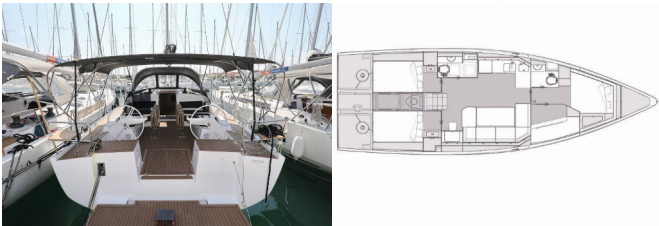

Yacht Base	Marina Kornati, Biograd, Croazia
Yacht ID	4726
Yacht Brands	Elan Marine
Yacht Name	Bava
Production Year	2023
Length	45 Ft
Cabins	4
Berths	8 + 2
Max Persons	10
WC/Shower	2

ATTREZZATURE DI COPERTA: Anchor winch remote control, Ancora galleggiante, Ancora principale, Ausiliari di ancoraggio (Riserva di ancoraggio, ancora di rispetto), Barca gancio (mezzomarinaio), Bussola principale, Cime di ormeggio, Cockpit grill, Doccetta esterna, Frigorifero a pozzetto, Panchetta, Parabordi, Paraspruzzi, Piattaforma da bagno, Tavolo pozzetto, Teak pozzetto, Tendalino, Tender, Varricello Salpancore