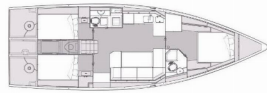

Yacht Base	Marina Kornati, Biograd, Croazia
Yacht ID	4725
Yacht Brands	Elan Marine
Yacht Name	Starlight
Production Year	2023
Length	45 Ft
Cabins	3
Berths	6 + 2
Max Persons	8
WC/Shower	2

ATTREZZATURE DI COPERTA: Anchor winch remote control, Ancora galleggiante, Ancora principale, Ausiliari di ancoraggio (Riserva di ancoraggio, ancora di rispetto), Barca gancio (mezzomarinaio), Bussola principale, Cime di ormeggio, Cockpit grill, Doccetta esterna, Frigorifero a pozzetto, Panchetta, Parabordi, Paraspruzzi, Piattaforma da bagno, Tavolo pozzetto, Teak pozzetto, Tendalino, Tender, Varricello Salpancore