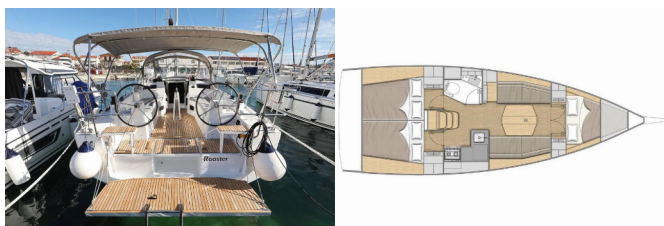

OCEANIS 34.1

Rooster (2023)

Allure Navis D.O.O. • Antuna Branka Šimića 33 • 21000 Split • Croatia

Phone: +385 95 502 0094

Phone 2: +385 99 844 2210

E-mail: info@allure-navis.com

Web: www.allure-navis.com

Yacht Base	Marina Pirovac, Croazia
Yacht ID	4722
Yacht Brands	Beneteau
Yacht Name	Rooster
Production Year	2023
Length	35 Ft
Cabins	3
Berths	6 + 2
WC/Shower	1

ATTREZZATURE DI COPERTA: Ancora principale, Ausiliari di ancoraggio (Riserva di ancoraggio, ancora di rispetto), Bussola principale, Cime di ormeggio, Doccetta esterna, Panchetta, Parabordi, Paraspruzzi, Tavolo pozzetto, Teak pozzetto, Tendalino, Tender, Varricello Salpancore