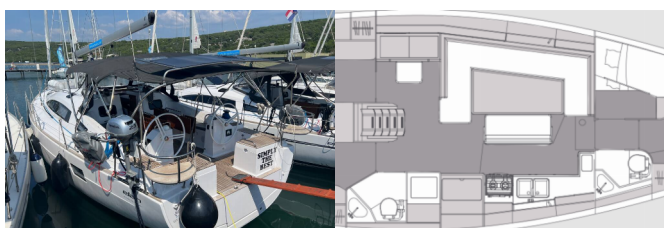

Web: [www.allure-navis.com](http://www.allure-navis.com)

<b>Yacht Base</b>	Marina Punat, Krk, Croazia
<b>Yacht ID</b>	4719
<b>Yacht Brands</b>	Elan Marine
<b>Yacht Name</b>	Simply The Best
<b>Production Year</b>	2023
<b>Length</b>	44 Ft
<b>Cabins</b>	4
<b>Berths</b>	8 + 2
<b>WC/Shower</b>	2