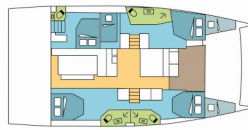

BALI 4.6

Optimus (2024)

Allure Navis D.O.O. • Antuna Branka Šimića 33 • 21000 Split • Croatia

Phone: +385 95 502 0094

Phone 2: +385 99 844 2210

E-mail: info@allure-navis.com

Web: www.allure-navis.com

ATTREZZATURE DI COPERTA: Cockpit grill, Doccetta esterna, Paraspruzzi, Tavolo pozzetto, Teak pozzetto, Tendalino, Tender, Varricello Salpancore

CUCINA: Acqua calda

ELETTRAUTO YACHT: Aria condizionata, Generatore, Inverter, Riscaldamento

L'INTRATTENIMENTO: Casse in pozzetto, Radio

NAVIGAZIONE: Autopilota, Depthsounder, GPS plotter cartografico - Pozzetto, Stazione del Vento/Anemometro, Tachimetro, Wind/speed/depth instruments

SICUREZZA: Radio VHF

VELE: Winch elettrico

Yacht Base	Marina Mandalina, Sibenik, Croazia
Yacht ID	4712
Yacht Brands	Catana
Yacht Name	Optimus
Production Year	2024
Length	47 Ft
Cabins	5 + 2
Berths	10 + 2
WC/Shower	4 + 1