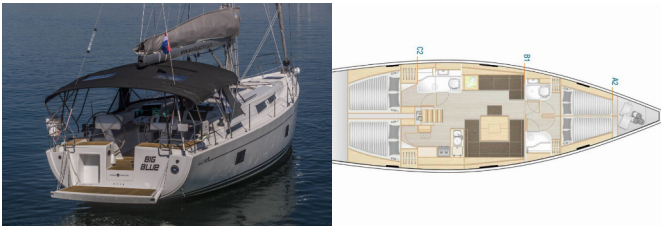

HANSE 458

Big Blue (2023)

Allure Navis D.O.O. • Antuna Branka Šimića 33 • 21000 Split • Croatia

Phone: +385 95 502 0094

Phone 2: +385 99 844 2210

E-mail: info@allure-navis.com

Web: www.allure-navis.com

Yacht Base	Marina Mandalina, Sibenik, Croazia
Yacht ID	4704
Yacht Brands	Hanse Yachts
Yacht Name	Big Blue
Production Year	2023
Length	46 Ft
Cabins	4
Berths	8 + 2
WC/Shower	3

ATTREZZATURE DI COPERTA: Doccetta esterna, Paraspruzzi, Tavolo pozzetto, Teak pozzetto, Tendalino, Tender, Varricello Salpancore

CUCINA: Acqua calda

ELETTRAUTO YACHT: Aria condizionata, Inverter, Riscaldamento

L'INTRATTENIMENTO: Casse in pozzetto, Radio, TV

NAVIGAZIONE: Autopilota, Depthsounder, Elica di prua, GPS plotter cartografico - Pozzetto, Stazione del Vento/Anemometro, Tachimetro, Wind/speed/depth instruments