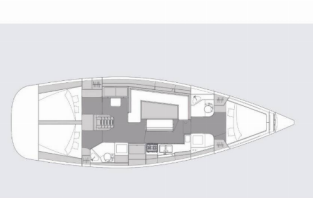

Yacht Base	Marina Tehnomont Veruda, Pula, Croazia
Yacht ID	4696
Yacht Brands	Elan Marine
Yacht Name	Polaris
Production Year	2023
Length	44 Ft
Cabins	3
Berths	6 + 2
WC/Shower	2

ATTREZZATURE DI COPERTA: Ancora galleggiante, Ancora principale, Ausiliari di ancoraggio (Riserva di ancoraggio, ancora di rispetto), Barca gancio (mezzomarinaio), Canna d'acqua, Cime di ormeggio, Cockpit grill, Deck pennello (spazzalone), Dinghy pompa (pompa aria), Doccetta esterna, Frigorifero a pozzetto, Impeller, V-belt, oilfilter, Manovelle per winch, Panchetta, Parabordi, Paraspruzzi, Passerella, Piattaforma da bagno, Pompa di sentina - Manuale, Porta laterale per l'imbarco, Round fender, Scaletta per risalita, Secchio di plastica, Springleine, Spugna, Tanica per gasolio, Tavolo pozzetto, Teak pozzetto, Tendalino, Tender, Varricello Salpancore