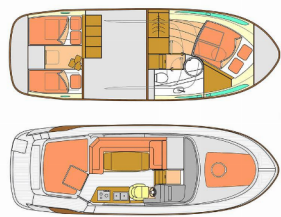

Yacht Base	Marina Mandalina, Sibenik, Croazia
Yacht ID	4689
Yacht Brands	Marex
Yacht Name	Morski Konjic
Production Year	2023
Length	33 Ft
Cabins	2
Berths	5
WC/Shower	1

ATTREZZATURE DI COPERTA: Ancora, Ancora con catena, Ancora con la corda, Ausiliari di ancoraggio (Riserva di ancoraggio, ancora di rispetto), Barca gancio (mezzomarinaio), Canna d'acqua, Cime di ormeggio, Deck pennello (spazzalone), Dinghy pompa (pompa aria), Doccetta esterna, Impeller, V-belt, oilfilter, Motore fuoribordo, Parabordi, Tavolo pozzetto, Teak deck, Teak pozzetto, Tendalino, Tender, Varricello Salpancore

L'INTRATTENIMENTO: Casse in pozzetto, Lettore DVD, Radio CD mp3 player + USB, TV

NAVIGAZIONE: 3 pale pieghevoli, Attrezzatura di navigazione, Binocolo, Carte nautiche, Depthsounder, Elica di poppa, Elica di prua, GPS chart plotter, Tachimetro