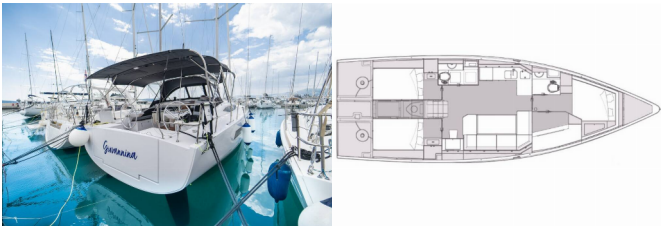

<b>Yacht Base</b>	Marina Kastela, Croazia
<b>Yacht ID</b>	4686
<b>Yacht Brands</b>	Elan Marine
<b>Yacht Name</b>	Giovannina
<b>Production Year</b>	2023
<b>Length</b>	45 Ft
<b>Cabins</b>	4
<b>Berths</b>	8 + 2
<b>Max Persons</b>	10
<b>WC/Shower</b>	2