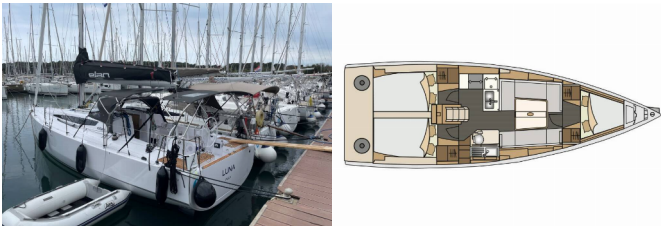

ELAN E4

Luna (2023)

Allure Navis D.O.O. • Antuna Branka Šimića 33 • 21000 Split • Croatia

Phone: +385 95 502 0094

Phone 2: +385 99 844 2210

E-mail: info@allure-navis.com

Web: www.allure-navis.com

Yacht Base	Pula, Marina Polesana, Croazia
Yacht ID	4645
Yacht Brands	Elan Marine
Yacht Name	Luna
Production Year	2023
Length	35 Ft
Cabins	3
Berths	6 + 2
WC/Shower	1

ATTREZZATURE DI COPERTA: Anchor winch remote control, Ancora con catena, Ancora contametri, Ancora Delta, Barbecue, Paraspruzzi, Piattaforma da bagno, Tavolo pozzetto, Tentalino, Varricello Salpancore