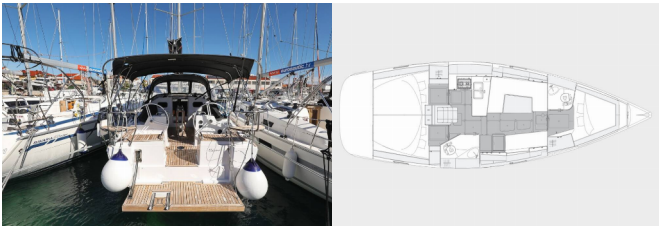

Yacht Base	Marina Pirovac, Croazia
Yacht ID	4635
Yacht Brands	Elan Marine
Yacht Name	Eliana
Production Year	2022
Length	39 Ft
Cabins	3
Berths	6 + 2
WC/Shower	2

ATTREZZATURE DI COPERTA: Ancora con catena, Ancora Delta, Ancora galleggiante, Bussola principale, Cockpit grill, Doccetta esterna, Frigorifero a pozzetto, Panchetta, Paraspruzzi, Piattaforma da bagno, Tavolo pozzetto, Tendalino, Tender, Varricello Salpancore