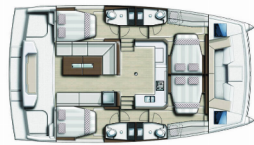

<b>Yacht Base</b>	Marina Pirovac, Croazia
<b>Yacht ID</b>	4618
<b>Yacht Brands</b>	Catana
<b>Yacht Name</b>	Compass
<b>Production Year</b>	2023
<b>Length</b>	40 Ft
<b>Cabins</b>	4
<b>Berths</b>	8 + 2
<b>Max Persons</b>	12
<b>WC/Shower</b>	4

**ATTREZZATURE DI COPERTA:** Cockpit grill, Doccetta esterna, Fly sunbathing area, Forward cockpit, Pulpit posto a sedere, Scaletta per risalita, Tavolo pozzetto, Tender con motore fuoribordo, Varricello Salpancore

**INTERIOR:** Convertible table in salon, Curtains, Electric fans in cabins, Plafoniere, WC elettrici

**L'INTRATTENIMENTO:** Altoparlanti interni, Casse in pozzetto, FUSION sound system, Hi-Fi sistema

**NAVIGAZIONE:** AIS, Autopilota, GPS chart plotter, Wind/speed/depth instruments