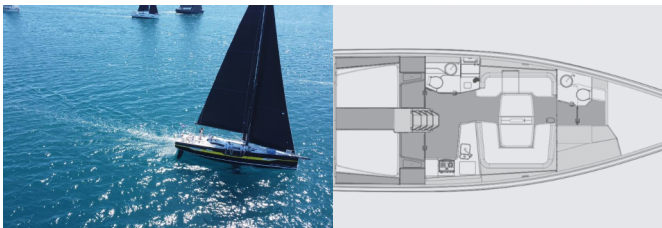

ELAN E6

Odin (2024)

Allure Navis D.O.O. • Antuna Branka Šimića 33 • 21000 Split • Croatia

Phone: +385 95 502 0094

Phone 2: +385 99 844 2210

E-mail: info@allure-navis.com

Web: www.allure-navis.com

Yacht Base	Marina Pirovac, Croazia
Yacht ID	4568
Yacht Brands	Elan Marine
Yacht Name	Odin
Production Year	2024
Length	50 Ft
Cabins	4
Berths	8 + 2
WC/Shower	2

ATTREZZATURE DI COPERTA: Ancora con catena, Bitte di ormeggio, Bow sail locker, Cockpit grill, Deck luci, Doccetta esterna, Frigorifero a pozzetto, Manovelle per winch, Paraspruzzi, Piattaforma da bagno, Seggiola del timoniere, Tendalino, Varricello Salpancore

COMFORT: Cuscini per pozzetto

CUCINA: Acqua calda, Bombole del gas, Fornello, Frigorifero, Lavello, Sistema a acqua pressurizzato, Utensili da cucina

ELETTRAUTO YACHT: 230V spina, Aria condizionata, Batteria di avviamento, Battery monitor, Inverter, Pompa di sentina - Electric, Prolunga per corrente 220 V, Riscaldamento, Service batteries, Spine 12V, USB sockets

INTERIOR: Curtains, LED lights

L'INTRATTENIMENTO: Altoparlanti interni, Casse in pozzetto, FUSION sound system, TV, Underwater lights, Wi-Fi Internet

NAVIGAZIONE: 3 pale pieghevoli, AIS, Autopilota, Carte nautiche e nautica guida, Compass, Elica di prua, GPS chart plotter, LED luci di navigazione, Windex

SICUREZZA: Corpetti salvagente autogonfiabili, EPIRB-Distress radio beacons, Estintore, Guard rail, Radio VHF, Rettungsinsel

VELE: Bowsprit, Genoa, Halyard winches, Lazy bag, Sails, Winch