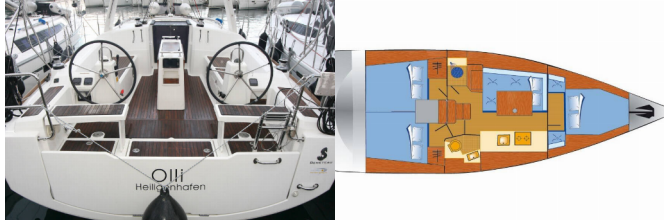

Yacht Base	Marina Tehnomont Veruda, Pula, Croazia
Yacht ID	456
Yacht Brands	Beneteau
Yacht Name	Olli
Production Year	2014
Length	38 Ft
Cabins	3
Berths	6 + 2
Max Persons	8
WC/Shower	1

ATTREZZATURE DI COPERTA: Ancora principale, Ausiliari di ancoraggio (Riserva di ancoraggio, ancora di rispetto), Barca gancio (mezzomarinaio), Canna d'acqua, Cime di ormeggio, Doccetta esterna, Manovelle per winch, Parabordi, Paraspruzzi, Passerella, Piattaforma da bagno, Pompa di sentina - Manuale, Round fender, Scaletta per risalita, Tavolo pozzetto, Teak pozzetto, Tendalino, Varricello Salpancore

COMFORT: Coperte, Cuscini, Cuscini per pozzetto

CUCINA: Acqua calda, Bombe del gas, Fornello, Forno, Frigorifero, Utensili da cucina

ELETTRAUTO YACHT: Batteria, Carica batterie, Converter 220V/12V, Inverter, Pompa, Pompa di sentina - Electric, Prolunga per corrente 220 V, Riscaldamento, Service batteries, Shore cavo di alimentazione, Spine 12V

INTERIOR: Barometro, Lowerable salon table, Orologio, Safe, WC elettrici

L'INTRATTENIMENTO: Casse in pozzetto, Radio CD/MP3 player, AUX input, TV, Wi-Fi Internet

NAVIGAZIONE: AIS, Attrezzatura di navigazione, Autopilota, Binocolo, Bussola da rilevamento, Carte nautiche e nautica guida, Compass, Elica di prua, GPS plotter cartografico - Pozzetto, Harbour guides, Stazione del Vento/Anemometro, Tridata

SICUREZZA: Arnesi per riparazioni, Corpetti salvagente autogonfiabili, Estintore, Giubbotti di salvataggio, Imbracatura di sicurezza (cinture di sicurezza), Kit di pronto soccorso (farmacia), Lampada, Nebbia corno, Paddles (Remi), Radio VHF, Razzi e torce (fuochi a mano)(segnali soccorso), Rettungsinsel, Salvagente + Lampeggiante, Serbatoio nero