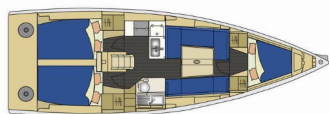

Yacht Base	Marina Punat, Krk, Croazia
Yacht ID	4555
Yacht Brands	Elan Marine
Yacht Name	Euphoria
Production Year	2012
Length	35 Ft
Cabins	3
Berths	6 + 2
Max Persons	8
WC/Shower	1

ATTREZZATURE DI COPERTA: Ausiliari di ancoraggio (Riserva di ancoraggio, ancora di rispetto), Cime di ormeggio, Doccetta esterna, Parabordi, Scaletta per risalita, Tavolo pozzetto, Tendalino, Tender, Varricello Salpancore