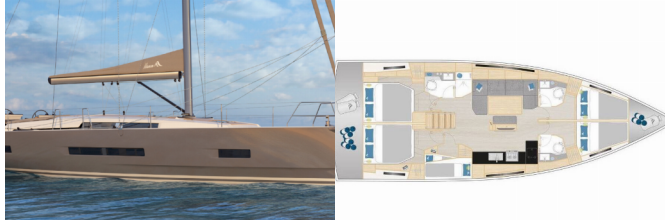

HANSE 460

Riesling (2024)

Allure Navis D.O.O. • Antuna Branka Šimića 33 • 21000 Split • Croatia

Phone: +385 95 502 0094

Phone 2: +385 99 844 2210

E-mail: info@allure-navis.com

Web: www.allure-navis.com

Yacht Base	Trogir, Yachtclub Seget (Marina Baotić), Croazia
Yacht ID	4552
Yacht Brands	Hanse Yachts
Yacht Name	Riesling
Production Year	2024
Length	48 Ft
Cabins	5
Berths	10 + 1
Max Persons	11
WC/Shower	3

ATTREZZATURE DI COPERTA: Ancora con catena, Ausiliari di ancoraggio (Riserva di ancoraggio, ancora di rispetto), Barca gancio (mezzomarinaio), Canna d'acqua, Cime di ormeggio, Deck pennello (spazzalone), Dinghy pompa (pompa aria), Doccetta esterna, Floating rope, Manovelle per winch, Panchetta, Parabordi, Paraspruzzi, Passerella, Pompa di sentina - Manuale, Round fender, Tanica per gasolio, Tanica per l'acqua, Tavolo pozzetto, Tendalino, Tender, Varricello Salpancore