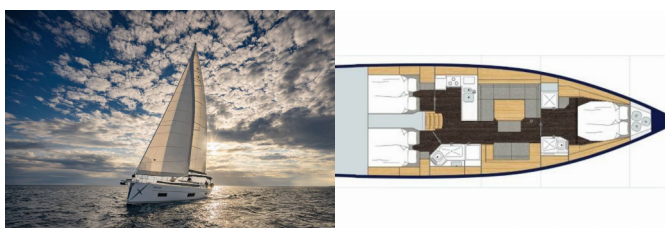

<b>Yacht Base</b>	Marina Tehnomont Veruda, Pula, Croazia
<b>Yacht ID</b>	4548
<b>Yacht Brands</b>	Bavaria
<b>Yacht Name</b>	Aria
<b>Production Year</b>	2022
<b>Length</b>	46 Ft
<b>Cabins</b>	3
<b>Berths</b>	6 + 2
<b>Max Persons</b>	8
<b>WC/Shower</b>	2