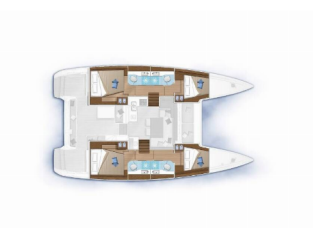

LAGOON 40

Solentia (2022)

Allure Navis D.O.O. • Antuna Branka Šimića 33 • 21000 Split • Croatia

Phone: +385 95 502 0094

Phone 2: +385 99 844 2210

E-mail: info@allure-navis.com

Web: www.allure-navis.com

Yacht Base	Rogač (Šolta), Croazia
Yacht ID	4509
Yacht Brands	Lagoon
Yacht Name	Solentia
Production Year	2022
Length	39 Ft
Cabins	4 + 1
Berths	8 + 2 + 1
Max Persons	11
WC/Shower	4

ATTREZZATURE DI COPERTA: Bitte di ormeggio, Cockpit luce, Davit, Deck luci, Dinghy pompa (pompa aria), Doccetta esterna, Hard Biminitop, Passerella, Piattaforma da bagno, Pompa di sentina - Manuale, Scaletta per risalita, Tavolo pozzetto, Tender, Varricello Salpancore

INTERIOR: Convertible table in salon, Doccia interno, Ventilatori elettrici, WC elettrici

L'INTRATTENIMENTO: Altoparlanti interni, FUSION sound system, Trampoline, TV, Wi-Fi Internet

NAVIGAZIONE: Attrezzatura di navigazione, Autopilota, Carte nautiche, GPS plotter cartografico - Pozzetto, Helm station, Luce di navigazione, Portolano