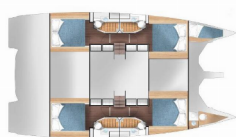

CERVETTI 44 POWER

Abuzz (2024)

Allure Navis D.O.O. • Antuna Branka Šimića 33 • 21000 Split • Croatia

Phone: +385 95 502 0094

Phone 2: +385 99 844 2210

E-mail: info@allure-navis.com

Web: www.allure-navis.com

Yacht Base	Marina Kremik, Primosten, Croazia
Yacht ID	45
Yacht Brands	Cervetti Yachts
Yacht Name	Abuzz
Production Year	2024
Length	44 Ft
Cabins	4 + 1
Berths	8 + 1
WC/Shower	4 + 1

ATTREZZATURE DI COPERTA: Barbecue, Camera, Cime di ormeggio, Cockpit luce, Davit, Di sollevamento idraulico Plancetta, Hard Biminitop, Passerella idraulica, Pulpit posto a sedere, Scaletta per risalita, Tavolo pozzetto, Teak deck, Teak pozzetto, Tender con motore fuoribordo, Varricello Salpancore

COMFORT: Asciugamani, Biancheria da letto, Cuscini per pozzetto

CUCINA: Congelatore, Creatore di caffè, Forno a microonde, Frigorifero, Lavastoviglie

ELETTRAUTO YACHT: 220V spina, Aria condizionata, Carica batterie, Dissalatori, Generatore, Inverter, Pannelli solari, Service batteries, USB sockets

INTERIOR: Curtains, Illuminazione Ambiental, Luci interne a LED, WC elettrici

L'INTRATTENIMENTO: FUSION sound system, Stand up paddle (SUP) - FREE, Underwater lights, Wet bar, Wi-Fi Internet

NAVIGAZIONE: Compass, Equipaggiamento di navigazione completo, GPS, Radar

SICUREZZA: Attrezzature di sicurezza, Radio VHF

VELE: Winch elettrico