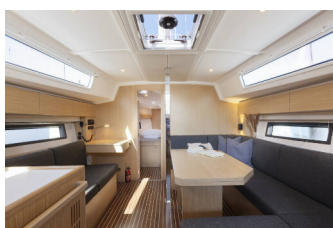

BAVARIA C42

Srna (2022)

Allure Navis D.O.O. • Antuna Branka Šimića 33 • 21000 Split • Croatia

Phone: +385 95 502 0094

Phone 2: +385 99 844 2210

E-mail: info@allure-navis.com

Web: www.allure-navis.com

Yacht Base	Marina Kastela, Croazia
Yacht ID	4484
Yacht Brands	Bavaria
Yacht Name	Srna
Production Year	2022
Length	41 Ft
Cabins	3
Berths	6 + 1
Max Persons	7
WC/Shower	2

ATTREZZATURE DI COPERTA: Ancora con la corda, Doccetta esterna, Paraspruzzi, Piattaforma da bagno, Tavolo pozzetto, Tendalino, Tender, Varricello Salpancore

CUCINA: Acqua calda, Congelatore, Forno, Frigorifero, Utensili da cucina

ELETTRAUTO YACHT: Aria condizionata, Inverter, Prolunga per corrente 220 V

L'INTRATTENIMENTO: Radio, Underwater lights

NAVIGAZIONE: Attrezzatura di navigazione, Autopilota, Carte nautiche e nautica guida, Compass, Depthsounder, Elica di prua, GPS plotter cartografico - Pozzetto, Stazione del Vento/Anemometro

SICUREZZA: Giubbotti di salvataggio, Kit di pronto soccorso (farmacia), Radio VHF, Serbatoio nero, Set di attrezzi