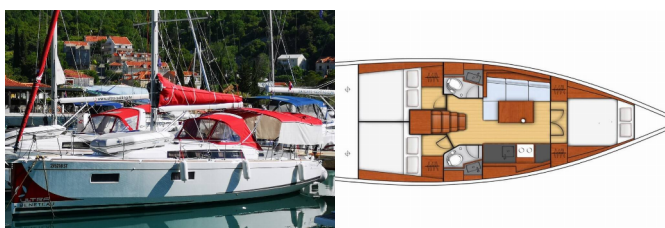

OCEANIS 38.1

Teodora (2022)

Allure Navis D.O.O. • Antuna Branka Šimića 33 • 21000 Split • Croatia

Phone: +385 95 502 0094

Phone 2: +385 99 844 2210

E-mail: info@allure-navis.com

Web: www.allure-navis.com

Yacht Base	Dubrovnik, Komolac, ACI Marina Dubrovnik, Croazia
Yacht ID	4475
Yacht Brands	Beneteau
Yacht Name	Teodora
Production Year	2022
Length	38 Ft
Cabins	3
Berths	6 + 2
WC/Shower	2

ATTREZZATURE DI COPERTA: Anchor winch remote control, Ausiliari di ancoraggio (Riserva di ancoraggio, ancora di rispetto), Barca gancio (mezzomarinaio), Doccetta esterna, Panchetta, Parabordi, Paraspruzzi, Passerella, Piattaforma da bagno, Pompa di sentina - Manuale, Tavolo pozzetto, Teak pozzetto, Teak seats in cockpit, Tendalino, Tender, Varricello Salpancore