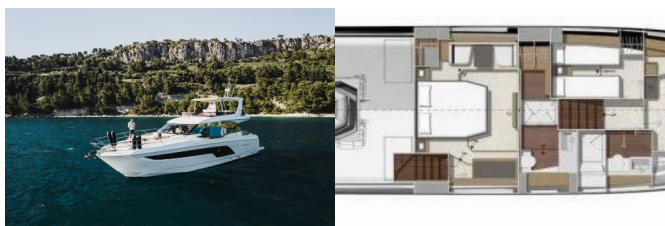

PRESTIGE 590

Shaft (2022)

Allure Navis D.O.O. • Antuna Branka Šimića 33 • 21000 Split • Croatia

Phone: +385 95 502 0094

Phone 2: +385 99 844 2210

E-mail: info@allure-navis.com

Web: www.allure-navis.com

Yacht Base	Marina Lav – Podstrana, Croazia
Yacht ID	4467
Yacht Brands	Jeanneau
Yacht Name	Shaft
Production Year	2022
Length	61 Ft
Cabins	3 + 1
Berths	6 + 1
WC/Shower	3

ATTREZZATURE DI COPERTA: Ancora Delta, Barbecue, Bow sunbathing area, Cime di ormeggio, Di sollevamento idraulico Plancetta, Flybridge, Frigorifero sul flybridge, Hard Biminitop, Parabordi, Passerella idraulica, Teak cockpit table with folding leaves, Teak pozzetto, Tender

COMFORT: Zanzariere

CUCINA: Creatore di caffè, Frigorifero, Macchina del ghiaccio

ELETTRAUTO YACHT: Aria condizionata, Generatore, Inverter, Riscaldamento

INTERIOR: Illuminazione Ambiental, Lavatrice, Sofa, WC elettrici

L'INTRATTENIMENTO: Radio lettore CD, TV + DVD

NAVIGAZIONE: Autopilota, Elica di prua, GPS chart plotter, GPS on Fly, Joystick di manovra, Radar

SICUREZZA: Radio VHF, Search light

VELE: Winch elettrico