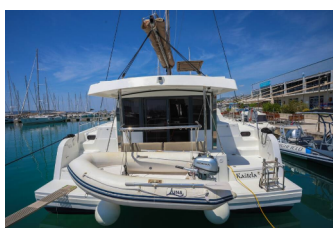

BALI CATSPACE

Osibova (2022)

Allure Navis D.O.O. • Antuna Branka Šimića 33 • 21000 Split • Croatia

Phone: +385 95 502 0094

Phone 2: +385 99 844 2210

E-mail: info@allure-navis.com

Web: www.allure-navis.com

Yacht Base	Marina Kastela, Croazia
Yacht ID	4465
Yacht Brands	Catana
Yacht Name	Osibova
Production Year	2022
Length	40 Ft
Cabins	4
Berths	8 + 2
Max Persons	10
WC/Shower	4

ATTREZZATURE DI COPERTA: Ancora principale, Bar, Bitte di ormeggio, Cockpit luce, Davit, Deck luci, Doccetta esterna, Fanale di fonda, Hard Biminitop, Pompa di sentina - Manuale, Spring cleats, Varricello Salpancore