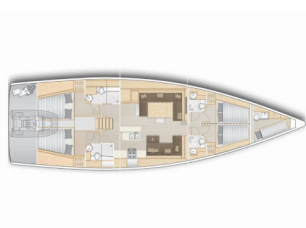

HANSE 588

Constanta (2023)

Allure Navis D.O.O. • Antuna Branka Šimića 33 • 21000 Split • Croatia

Phone: +385 95 502 0094

Phone 2: +385 99 844 2210

E-mail: info@allure-navis.com

Web: www.allure-navis.com

Yacht Base	Marina Pirovac, Croazia
Yacht ID	4458
Yacht Brands	Hanse Yachts
Yacht Name	Constanta
Production Year	2023
Length	56 Ft
Cabins	4 + 1
Berths	8 + 2 + 1
Max Persons	11
WC/Shower	4

ATTREZZATURE DI COPERTA: Ancora con catena, Ancora galleggiante, Ancora principale, Ausiliari di ancoraggio (Riserva di ancoraggio, ancora di rispetto), Cime di ormeggio, Cockpit grill, Cockpit luce, Panchetta, Parabordi, Paraspruzzi, Piattaforma da bagno, Tavolo pozzetto, Teak pozzetto, Tendalino, Tender, Varricello Salpancore

INTERIOR: Luci interne a LED

L'INTRATTENIMENTO: Casse in pozzetto, FUSION sound system, TV LED, Underwater lights, Wet bar

NAVIGAZIONE: Autopilota, Bussola da rilevamento, Carte nautiche, Compass, Divisore, nautic chart, Elica di poppa, Elica di prua, GPS chart plotter, LED luci di navigazione, Radar, Stazione del Vento/Anemometro, Wind/speed/depth instruments, Windex