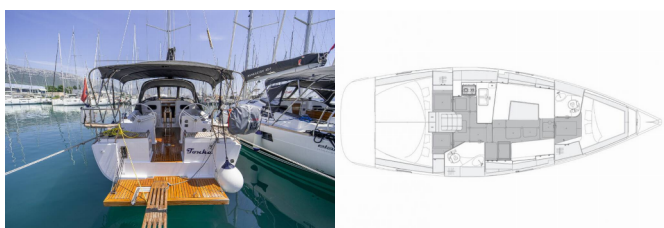

<b>Yacht Base</b>	Marina Kastela, Croazia
<b>Yacht ID</b>	4449
<b>Yacht Brands</b>	Elan Marine
<b>Yacht Name</b>	Tonka
<b>Production Year</b>	2022
<b>Length</b>	39 Ft
<b>Cabins</b>	3
<b>Berths</b>	6 + 2
<b>Max Persons</b>	8
<b>WC/Shower</b>	2