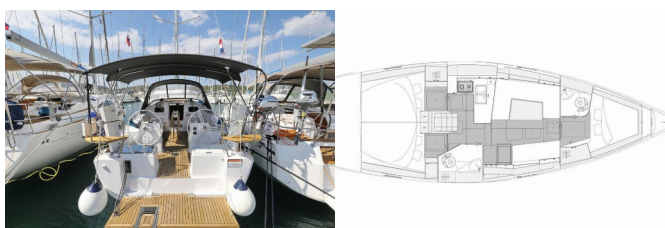

Yacht Base	Marina Pirovac, Croazia
Yacht ID	4429
Yacht Brands	Elan Marine
Yacht Name	Valata
Production Year	2022
Length	39 Ft
Cabins	3
Berths	6 + 2
WC/Shower	2

ATTREZZATURE DI COPERTA: Anchor winch remote control, Ancora galleggiante, Ancora principale, Bussola principale, Cime di ormeggio, Cockpit grill, Doccetta esterna, Frigorifero a pozzetto, Panchetta, Parabordi, Paraspruzzi, Tavolo pozzetto, Tendalino, Tender, Varricello Salpancore