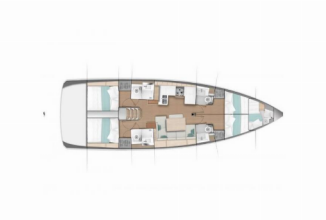

Yacht Base	Marina Kastela, Croazia
Yacht ID	4383
Yacht Brands	Jeanneau
Yacht Name	Nygma Prime
Production Year	2021
Length	47 Ft
Cabins	4 + 1
Berths	8 + 1 + 1
WC/Shower	4 + 1

ATTREZZATURE DI COPERTA: Ancora con catena, Ancora Delta, Barca gancio (mezzomarinaio), Canna d'acqua, Cime di ormeggio, Deck pennello (spazzalone), Doccetta esterna, Imbuto per carburante, Impeller, V-belt, oilfilter, Ingresso pannello in plexiglas, Manovelle per winch, Parabordi, Paraspruzzi, Passerella, Piattaforma da bagno, Pompa di sentina - Manuale, Scaletta per risalita, Secchio di plastica, Tendalino, Tender, Varricello Salpancore

INTERIOR: Appendiabiti, Barometro, Doccia interno, Documenti della imbarcazione

L'INTRATTENIMENTO: Bose Sound System, Casse in pozzetto, Fusion radio, W-LAN GRATIS

NAVIGAZIONE: Autopilota, Binocolo, Compass, Divisore, nautic chart, Ecoscandaglio, Electronic sea charts, Elica di prua, GPS plotter cartografico - Pozzetto, Log/speed instrument, Portolano, Triangoli