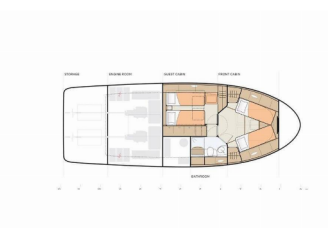

GREENLINE 40

Lady Elma (2022)

Allure Navis D.O.O. • Antuna Branka Šimića 33 • 21000 Split • Croatia

Phone: +385 95 502 0094

Phone 2: +385 99 844 2210

E-mail: info@allure-navis.com

Web: www.allure-navis.com

Yacht Base	Marina Kornati, Biograd, Croazia
Yacht ID	4379
Yacht Brands	Greenline
Yacht Name	Lady Elma
Production Year	2022
Length	39 Ft
Cabins	2
Berths	4 + 2
Max Persons	6
WC/Shower	1

ATTREZZATURE DI COPERTA: Ancora con catena, Ancora galleggiante, Ancora principale, Bussola principale, Cime di ormeggio, Doccetta esterna, Parabordi, Piattaforma da bagno, Scaletta per risalita, Tavolo pozzetto, Teak pozzetto, Teak seats in cockpit, Tender, Tetto apribile, Varricello Salpancore