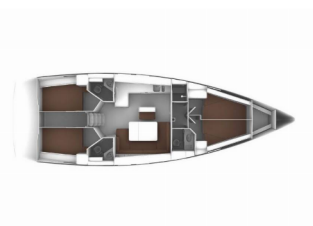

Yacht Base	Marina Hramina, Murter, Croazia
Yacht ID	437
Yacht Brands	Bavaria
Yacht Name	MH 56
Production Year	2015
Length	47 Ft
Cabins	4
Berths	8 + 1
Max Persons	9
WC/Shower	3

ATTREZZATURE DI COPERTA: Ancora con catena, Barca gancio (mezzomarinaio), Bussola principale, Canna d'acqua, Cime di ormeggio, Deck pennello (spazzalone), Doccetta esterna, Girante, Imbuto per carburante, Manovelle per winch, Panchetta, Parabordi, Paraspruzzi, Passerella, Piattaforma da bagno, Pompa di sentina - Manuale, Riserva di olio motore, Scaletta per risalita, Secchio di plastica, Tanica per gasolio, Tavolo pozzetto, Teak pozzetto, Tendalino, Tender, Varricello Salpancore